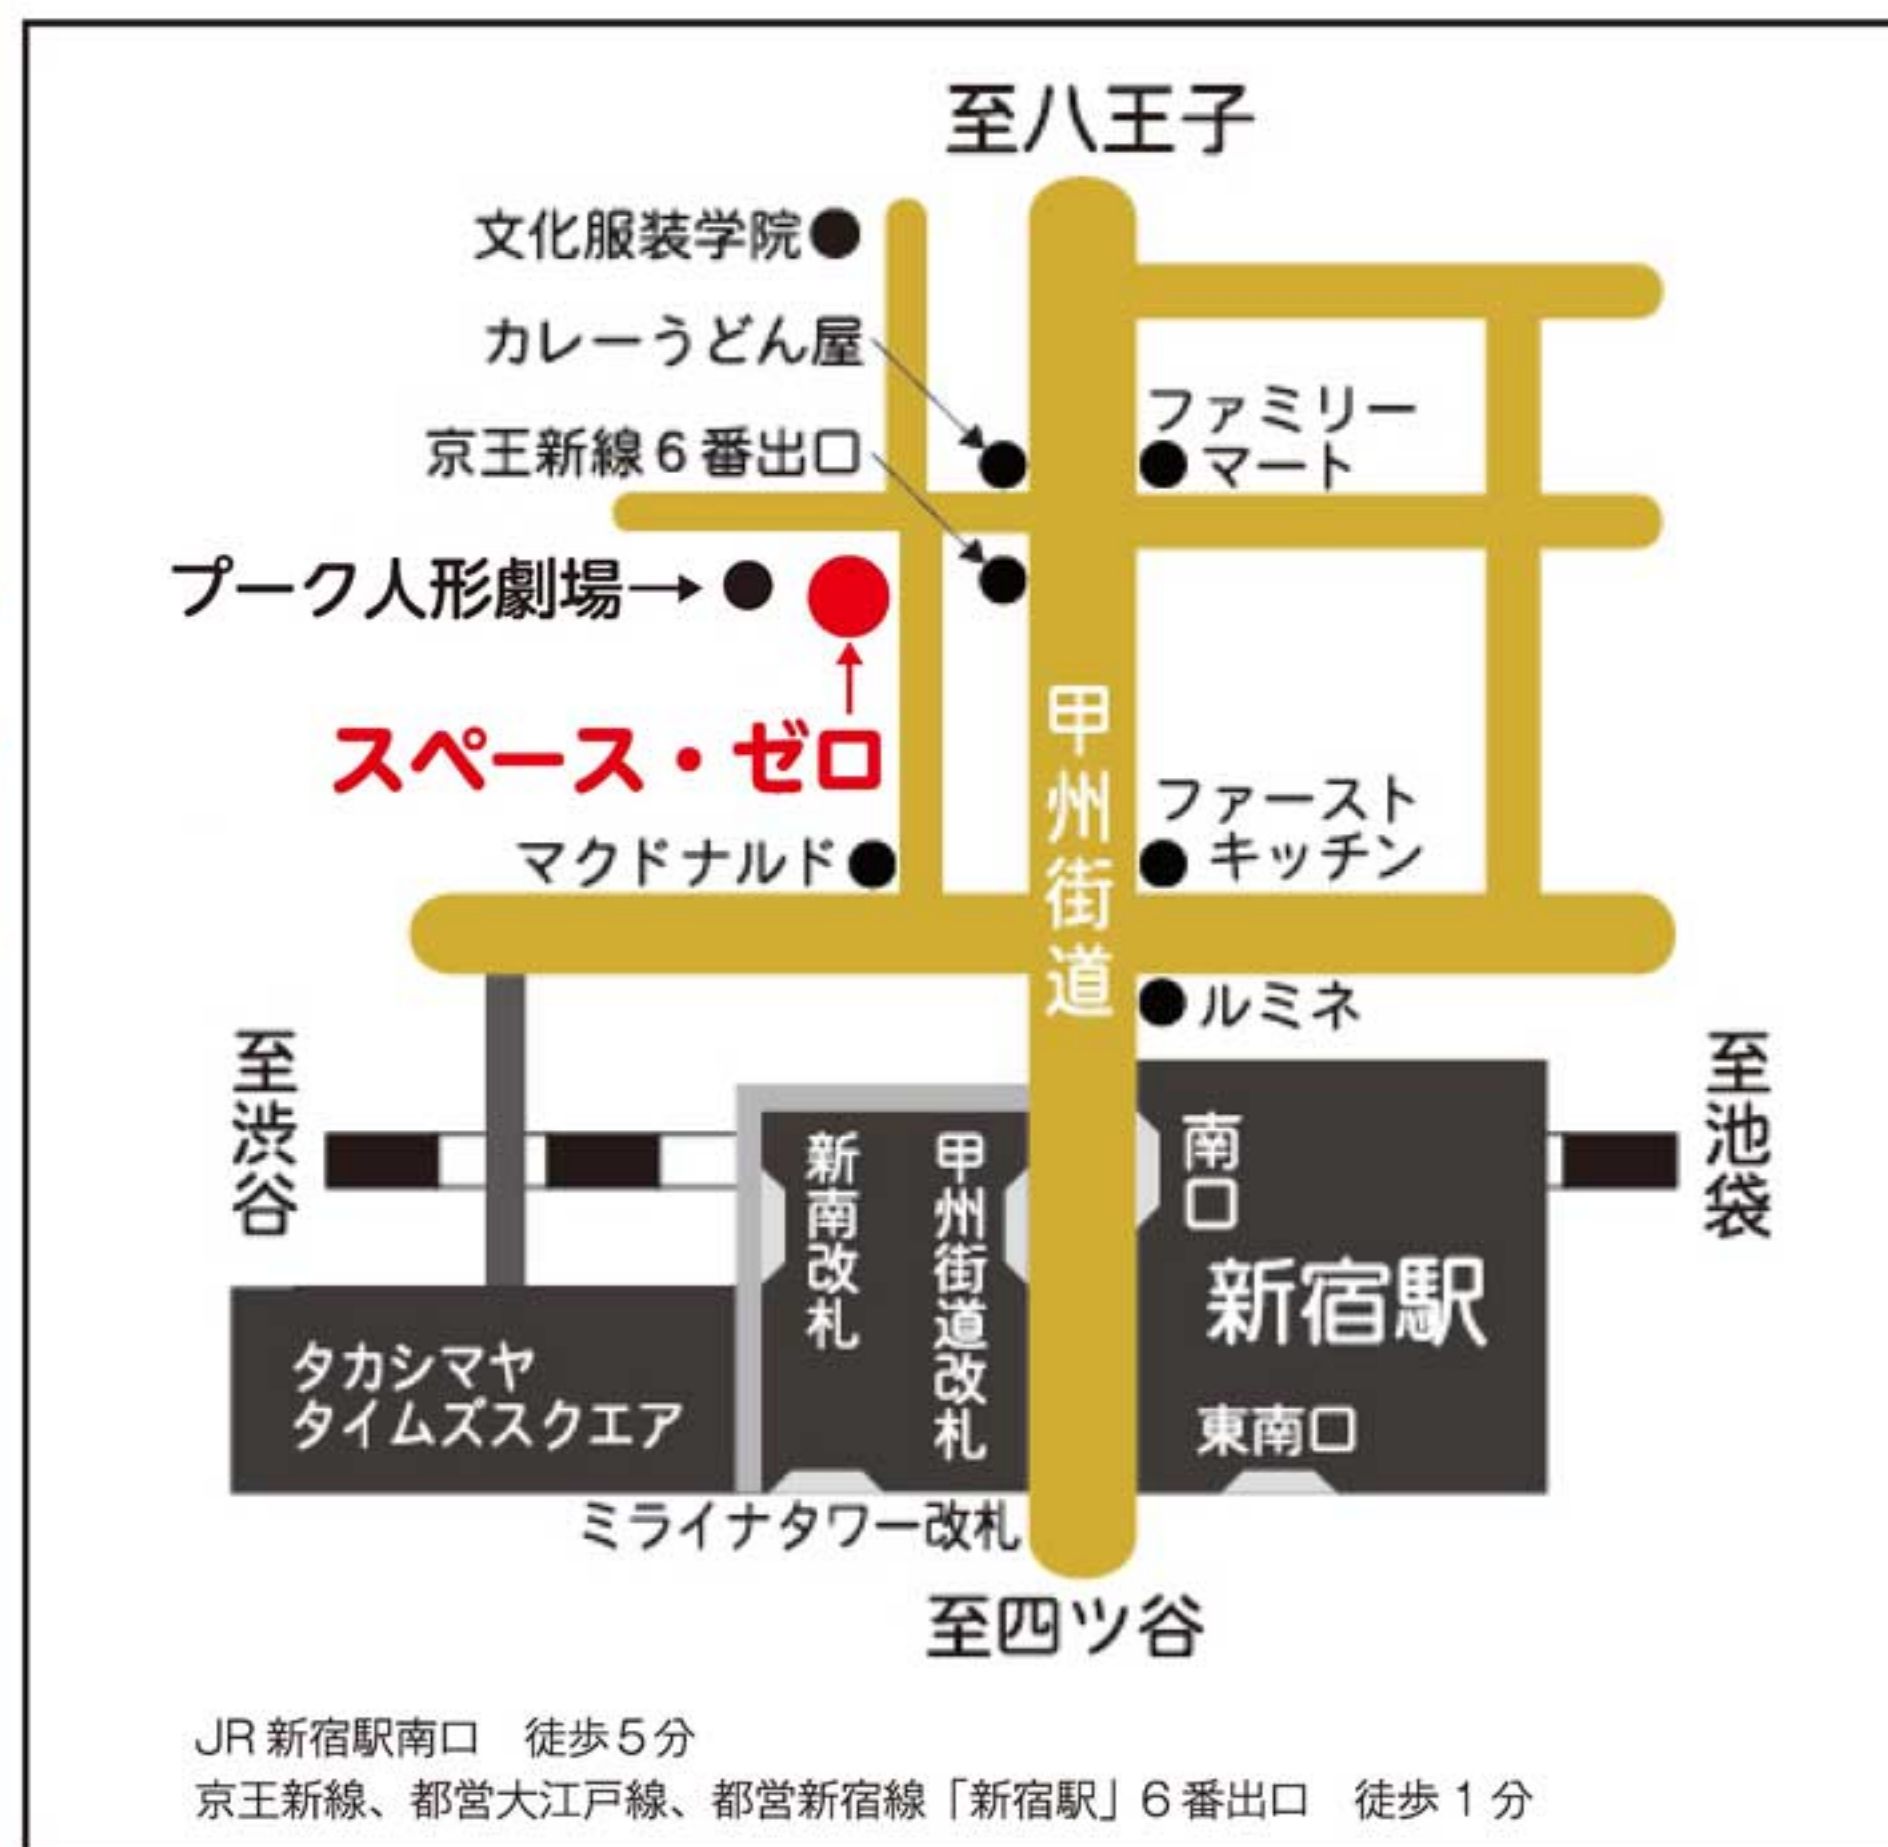

7/22 土 動く人形をつくろう

親子で動く人形を作って楽しみましょう!

開催時間 ● 午前10:00~12:00 午後14:00~16:00
参加費用 ● 2,570円 (材料費込み)
参加対象 ● 4歳以上の親子、小学生
定員 ● 20人

人形劇団プーク

申込・問合せ TEL.03-3370-3371 FAX.03-3370-5120
URL:https://www.puk.jp/ E-mail:puppet@puk.jp

7/25 火 みんなで一緒に劇体験

身体と頭をいっぱい使って、表現あそび・劇づくりを家族で大いに楽しめます (構成/大淵弘幸)

開催時間 ● 10:30~12:30
参加費用 ● 一組1,700円 追加1名500円
参加対象 ● 小学校1~6年生の親子
定員 ● 先着15組

劇団風の子

申込・問合せ TEL.042-652-1001 FAX.042-652-1013
URL:http://www.kazenoko.co.jp E-mail:tokyo@kazenoko.co.jp

7/23 日 ネコを作って動かそう!

イメージの中のネコ、そして動物たちをつくってみる。舌が出て、目が動いて…。自分流のネコを作ってみよう!!

開催時間 ● ①10:30~12:30 ②13:30~15:30
参加費用 ● 2,000円
参加対象 ● 3歳 (親同伴) ~大人
定員 ● 20人

人形劇団ポポロ

申込・問合せ TEL.042-344-3389 FAX.042-346-6118
URL:http://www.pup-popolo.co.jp/ E-mail:pupetpop@pup-popolo.co.jp

7/27 木 日本のおまつりで遊ぼう!

アイヌの踊り、沖縄の踊り、獅子舞、荒馬踊りなど、おまつりの踊りを楽しもう! 衣装や道具も着けてみよう!

開催時間 ● 午前10:00~11:30 午後13:30~15:00
参加費用 ● 2,000円
参加対象 ● 4歳~小学生 (付添の大人)
定員 ● 各回20名

民族歌舞団 荒馬座

申込・問合せ TEL.03-3962-5942 FAX.03-3962-5021
URL:http://www.araumaza.co.jp/ E-mail:arauma@araumaza.co.jp

7/24 月 7/31 月 魔法学校・今日からあなたもマジシャン

不思議探検! マジックを覚えて友達をアッとさせよう! ミニマジックショーもあるよ。

開催時間 ● 午前11:00~12:30 午後14:00~15:30
参加費用 ● 一人1,500円・おや子券2,500円・子ども一人追加1,000円・材料費一人500円
参加対象 ● 4歳~大人
定員 ● 30人

劇団笑太夢マジック

申込・問合せ TEL.090-3574-3544 FAX.045-453-5911
URL:http://www.showtime-magic.com E-mail:info@showtime-magic.com

携帯・スマホでお申し込みはこちら!

●児演協代表理事 長田明子 ●チーフプロデューサー 山根起己
●プロデューサー 鈴木徹/新井浩介/田中誠 ●事務局 細川久史 ●イラスト いげたゆかり